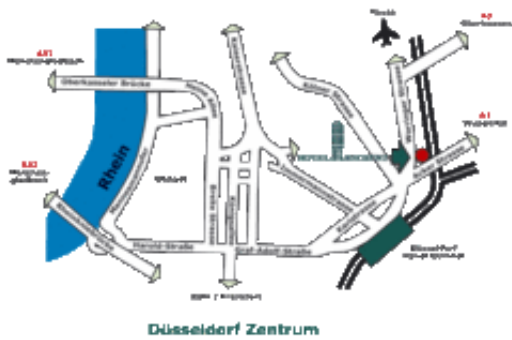

Anfahrt

(10 Min. Fußweg Königsallee/Altstadt)

0,5 km zum Hauptbahnhof

3 km bis zur Messe

6 Km bis zum Flughafen

40 km bis Köln

Hotel Residenz Düsseldorf

Worringer Strasse 88