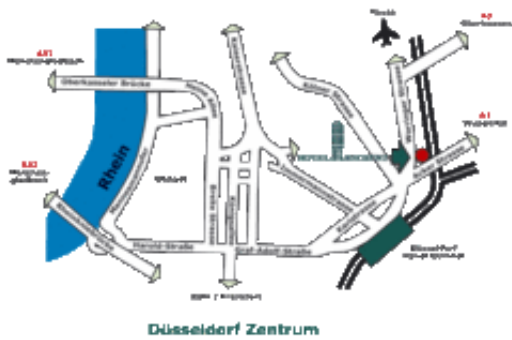

Anfahrt

(10 Min. Fußweg Königsallee/Altstadt)
0,5 km zum Hauptbahnhof
3 km bis zur Messe
6 Km bis zum Flughafen
40 km bis Köln

Hotel Residenz Düsseldorf

Worringer Strasse 88
40211 Düsseldorf